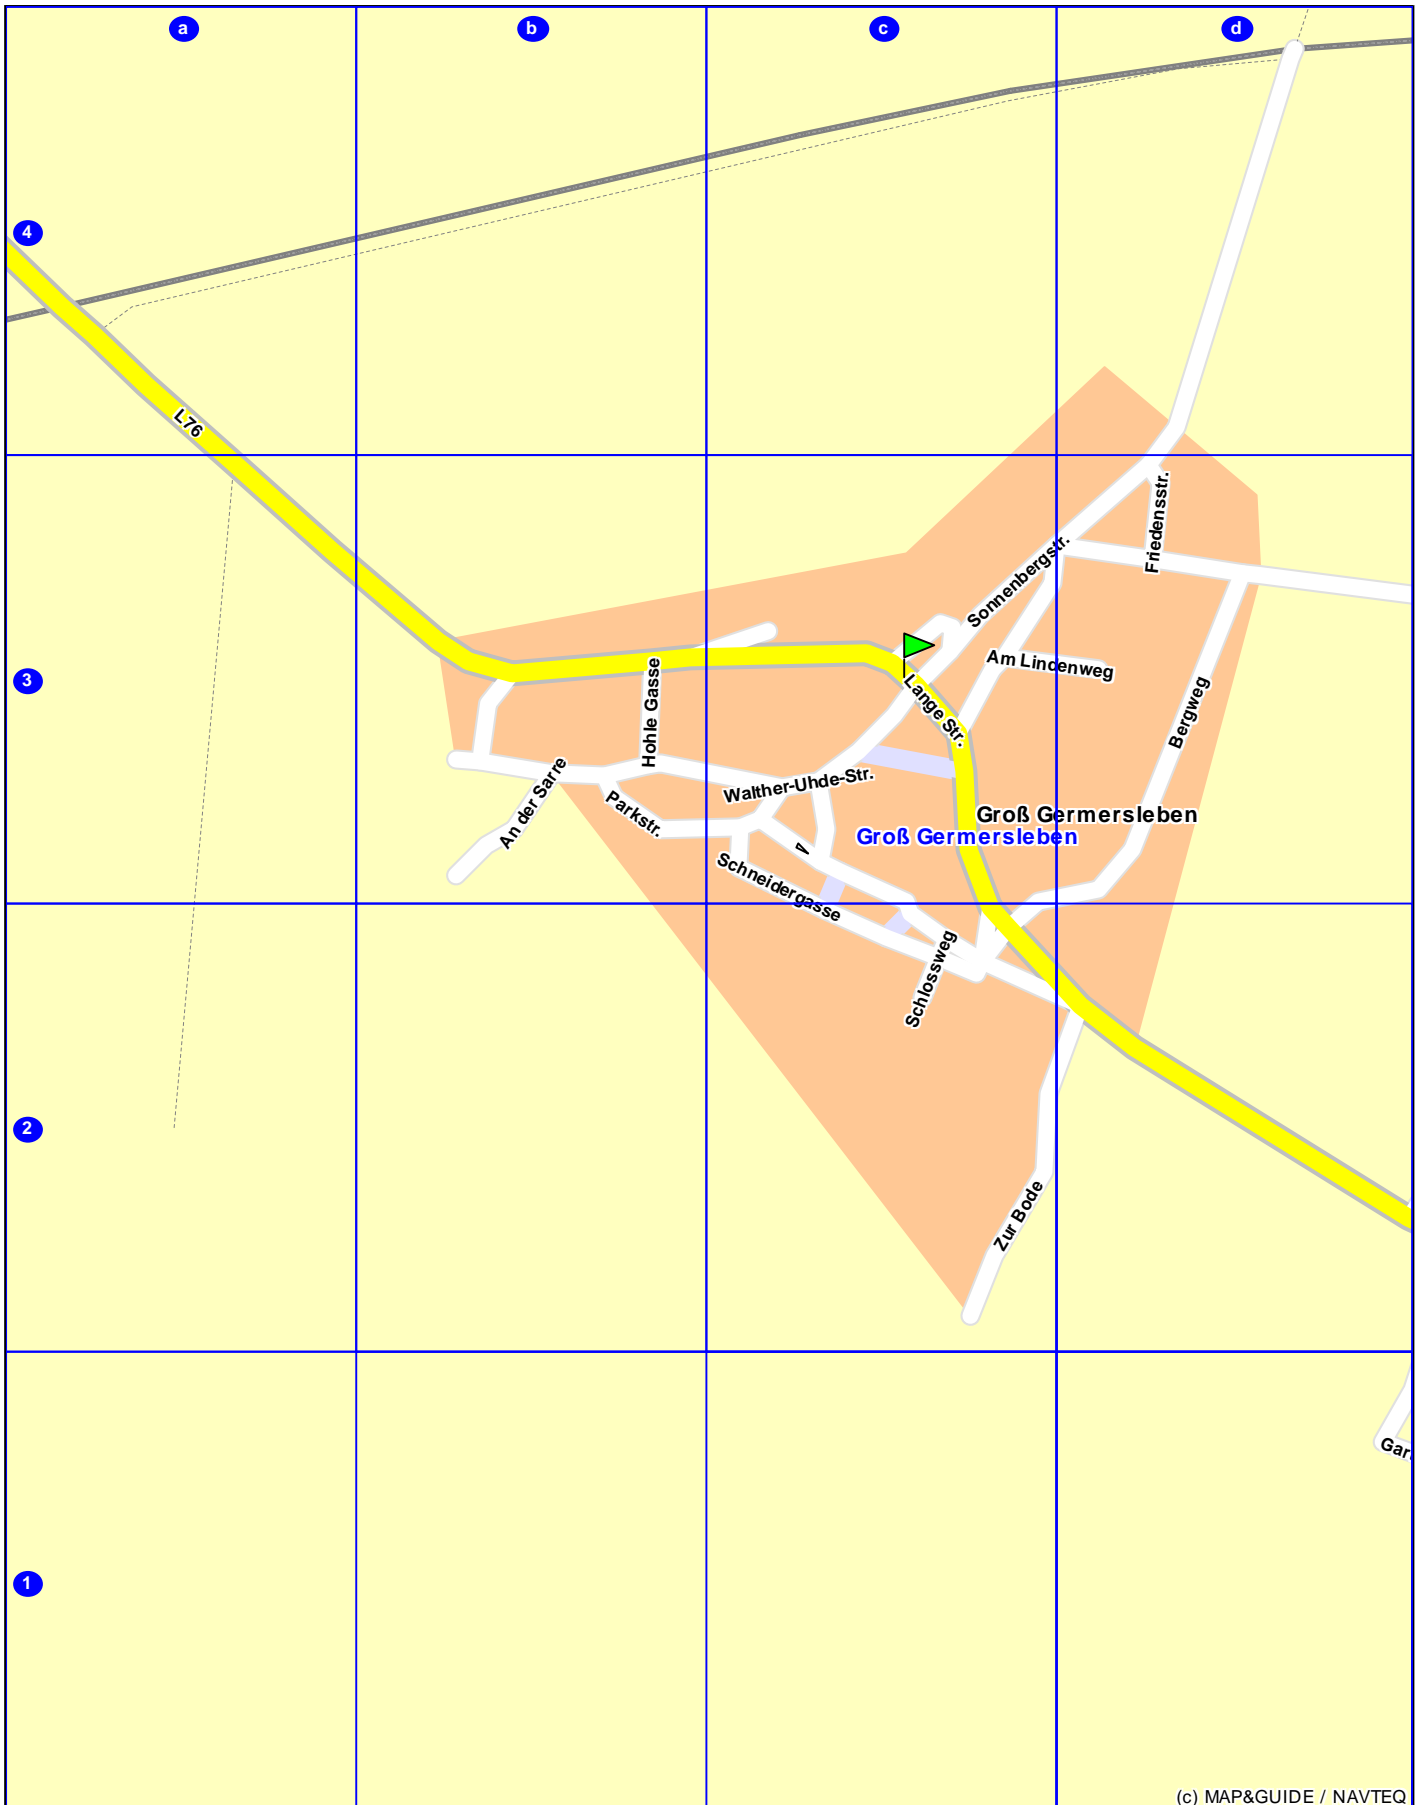

Groß Germersleben

A

Am Friedensplatz C 3

Am Lindenweg C 3

An der Sarre B 3

B

Bergweg D 4

F

Friedensplatz C 3

Friedensstr. D 4

G

Gartenringstr. D 4

H

Hohle Gasse B 3

L

L76 A 4

Lange Str. B 3, C 2, C 3, D 4

Lindenweg C 3, D 4

P

Parkstr. B 3, C 3

S

Schlossweg C 2

Schneidergasse C 2, C 3

Sonnenbergstr. C 3, D 4

W

Walther-Uhde-Str. B 3, C 3

Z

Zur Bode C 2